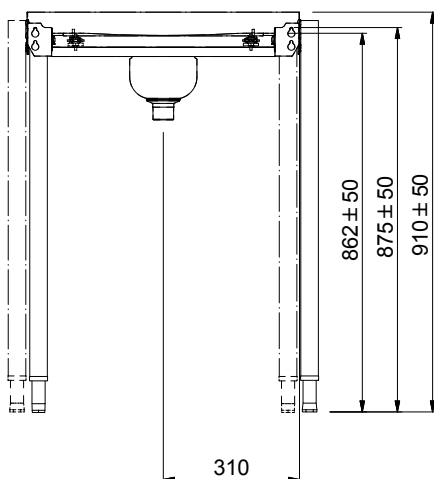

Goedkeuring

Uitvoering

- Ontworpen voor het transport van afwasmachine korven van 500x500 mm.
- Rollenbanen worden voorgemonteerd geleverd en zijn gemakkelijk te monteren.
- Sleufgaten en koppennen voor een snelle en eenvoudige montage met weinig schroefverbindingen.
- De haakse invoerunit wordt aangedreven door de korventransportmachine.
- De intrekunit met haakse toevoer is voor plaatsing tussen een korventransport afwasmachine en een rollenbaan of een handmatige sorteertafel.
- De korven worden automatisch ingevoerd in de afwasmachine, zodra deze zijn aangevoerd van de rollenbaan.
- Voor EMR korventransportmachines met een 300 mm lange spatkap aan de invoerzijde moet de minimale lengte van de haakse intrekunit 800 mm zijn.

Constructie

- Alle oppervlakken zijn glad en gepolijst uitgevoerd.
- Gelaste solide flensen voor een sterke verbinding van de units.
- De lekbak is van 1,2 mm dik roestvrijstaal AISI304.
- Poten van 40x40 mm roestvrijstaal AISI304.
- De schuin aflopende bodem voert het lekwater af naar de gekoppelde afwasmachine (intrekunits tot 900 mm, 865243, 865451, 865129). Intrekunits vanaf 1000 mm zijn aflopend naar de 1,5" afvoer met uitneembare zeef.
- Standaard geleverd met drie poten.
- De roestvrijstalen stelpoten zijn +50/-50 mm in hoogte verstelbaar, voor de juiste hoogte instelling ten opzichte van de afwasmachine.

Duurzaamheid

- Toepasbaar bij de toevoerzijde van de afwasmachine.
- De intrekunits met haakse invoer zijn leverbaar met een lengte vanaf 700 mm olopend met 100 mm tot 1500 mm.

Front aanzicht

Zij aanzicht

Boven aanzicht

Afvoer

Afvoer aansluiting
 863133 (HSSL13) 1"1/2

Algemene gegevens

Externe afmetingen, lengte	1300 mm
Externe afmetingen, breedte	623 mm
Externe afmetingen, hoogte	922 mm
Gewicht, netto	20 kg
Lekbak materiaal	Roestvrijstaal AISI304 - EN 1.4301