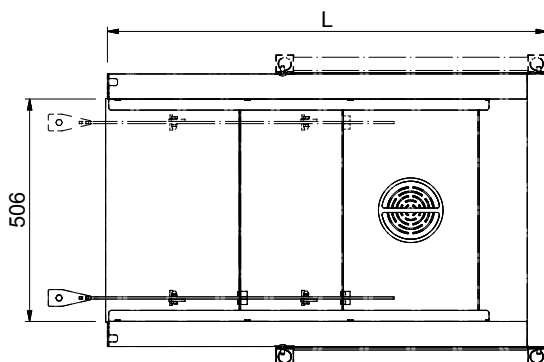

Goedkeuring

Uitvoering

- Ontworpen voor het transport van afwasmachine korven van 500x500 mm.
- Rollenbanen worden voorgemonteerd geleverd en zijn gemakkelijk te monteren.
- Sleufgaten en koppennen voor een snelle en eenvoudige montage met weinig schroefverbindingen.
- De haakse invoerunit wordt aangedreven door de korventransportmachine.
- De intrekunit met haakse toevoer is voor plaatsing tussen een korventransport afwasmachine en een rollenbaan of een handmatige sorteertafel.
- De korven worden automatisch ingevoerd in de afwasmachine, zodra deze zijn aangevoerd van de rollenbaan.
- Voor EMR korventransportmachines met een 300 mm lange spatkap aan de invoerzijde moet de minimale lengte van de haakse intrekunit 800 mm zijn.

Constructie

- Alle oppervlakken zijn glad en gepolijst uitgevoerd.
- Gelaste solide flensen voor een sterke verbinding van de units.
- De lekbak is van 1,2 mm dik roestvrijstaal AISI304.
- Poten van 40x40 mm roestvrijstaal AISI304.
- De schuin aflopende bodem voert het lekwater af naar de gekoppelde afwasmachine (intrekunits tot 900 mm, 865243, 865451, 865129). Intrekunits vanaf 1000 mm zijn aflopend naar de 1,5" afvoer met uitneembare zeef.
- Standaard geleverd met drie poten.
- De roestvrijstalen stelpoten zijn +50/-50 mm in hoogte verstelbaar, voor de juiste hoogte instelling ten opzichte van de afwasmachine.

Duurzaamheid

- Toepasbaar bij de toevoerzijde van de afwasmachine.
- De intrekunits met haakse invoer zijn leverbaar met een lengte vanaf 700 mm olopend met 100 mm tot 1500 mm.

Front aanzicht

Zij aanzicht

Boven aanzicht

Afvoer

Afvoer aansluiting
 863133 (HSSL13) 1"1/2

Algemene gegevens

Externe afmetingen, lengte	1300 mm
Externe afmetingen, breedte	623 mm
Externe afmetingen, hoogte	922 mm
Gewicht, netto	20 kg
Lekbak materiaal	Roestvrijstaal AISI304 - EN 1.4301