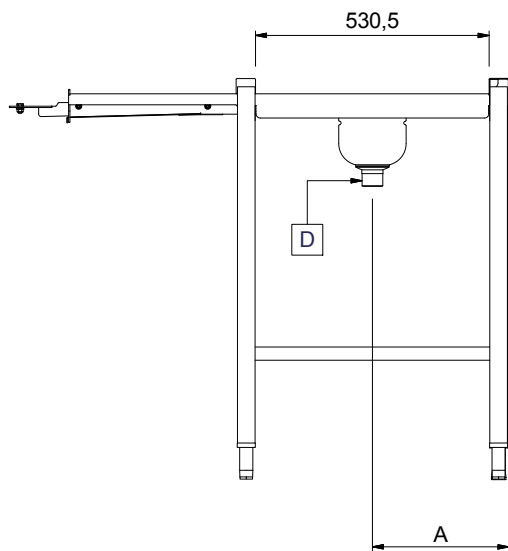

Goedkeuring

Uitvoering

- Ontworpen voor het transport van afwasmachine korven van 500x500 mm.
- Rollenbanen worden voorgemonteerd geleverd en zijn gemakkelijk te monteren.
- Sleufgaten en koppennen voor een snelle en eenvoudige montage met weinig schroefverbindingen.
- De haakse invoerunit wordt aangedreven door de korventransportmachine.
- De intrekunit met haakse toevoer is voor plaatsing tussen een korventransport afwasmachine en een rollenbaan of een handmatige sorteertafel.
- De korven worden automatisch ingevoerd in de afwasmachine, zodra deze zijn aangevoerd van de rollenbaan.
- Voor EMR korventransportmachines met een 300 mm lange spatkap aan de invoerzijde moet de minimale lengte van de haakse intrekunit 800 mm zijn.

Constructie

- Alle oppervlakken zijn glad en gepolijst uitgevoerd.
- Gelaste solide flensen voor een sterke verbinding van de units.
- De lekbak is van 1,2 mm dik roestvrijstaal AISI304.
- Poten van 40x40 mm roestvrijstaal AISI304.
- De schuin aflopende bodem voert het lekwater af naar de gekoppelde afwasmachine (intrekunits tot 900 mm, 865243, 865451, 865129). Intrekunits vanaf 1000 mm zijn aflopend naar de 1,5" afvoer met uitneembare zeef.
- Standaard geleverd met drie poten.
- De roestvrijstalen stelpoten zijn +50/-50 mm in hoogte verstelbaar, voor de juiste hoogte instelling ten opzichte van de afwasmachine.

Duurzaamheid

- Toepasbaar bij de toevoerzijde van de afwasmachine.
- De intrekunits met haakse invoer zijn leverbaar met een lengte vanaf 700 mm olopend met 100 mm tot 1500 mm.

Front aanzicht

Zij aanzicht

Boven aanzicht

Afvoer

Afvoer aansluiting
 863133 (HSSL13) 1"1/2

Algemene gegevens

Externe afmetingen, lengte	1300 mm
Externe afmetingen, breedte	623 mm
Externe afmetingen, hoogte	922 mm
Gewicht, netto	20 kg
Lekbak materiaal	Roestvrijstaal AISI304 - EN 1.4301